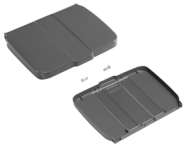

Compatibilità

I carrelli Green Hotel si possono agganciare grazie ad un giunto, creando così un sistema completo facile da trasportare

Materiale

Polipropilene - Montanti: acciaio verniciato Rilsan

Imballo: [clicca qui per visualizzare l'etichettatura ambientale degli imballaggi](#)

Prodotti complementari

Sacco plastificato 120 L

Sacco plastificato 120 L con cerniera

Coperchio portasacco 120 L con tabella porta-note

Organizzatore Green Hotel

Vaschetta portaflaconi con divisori